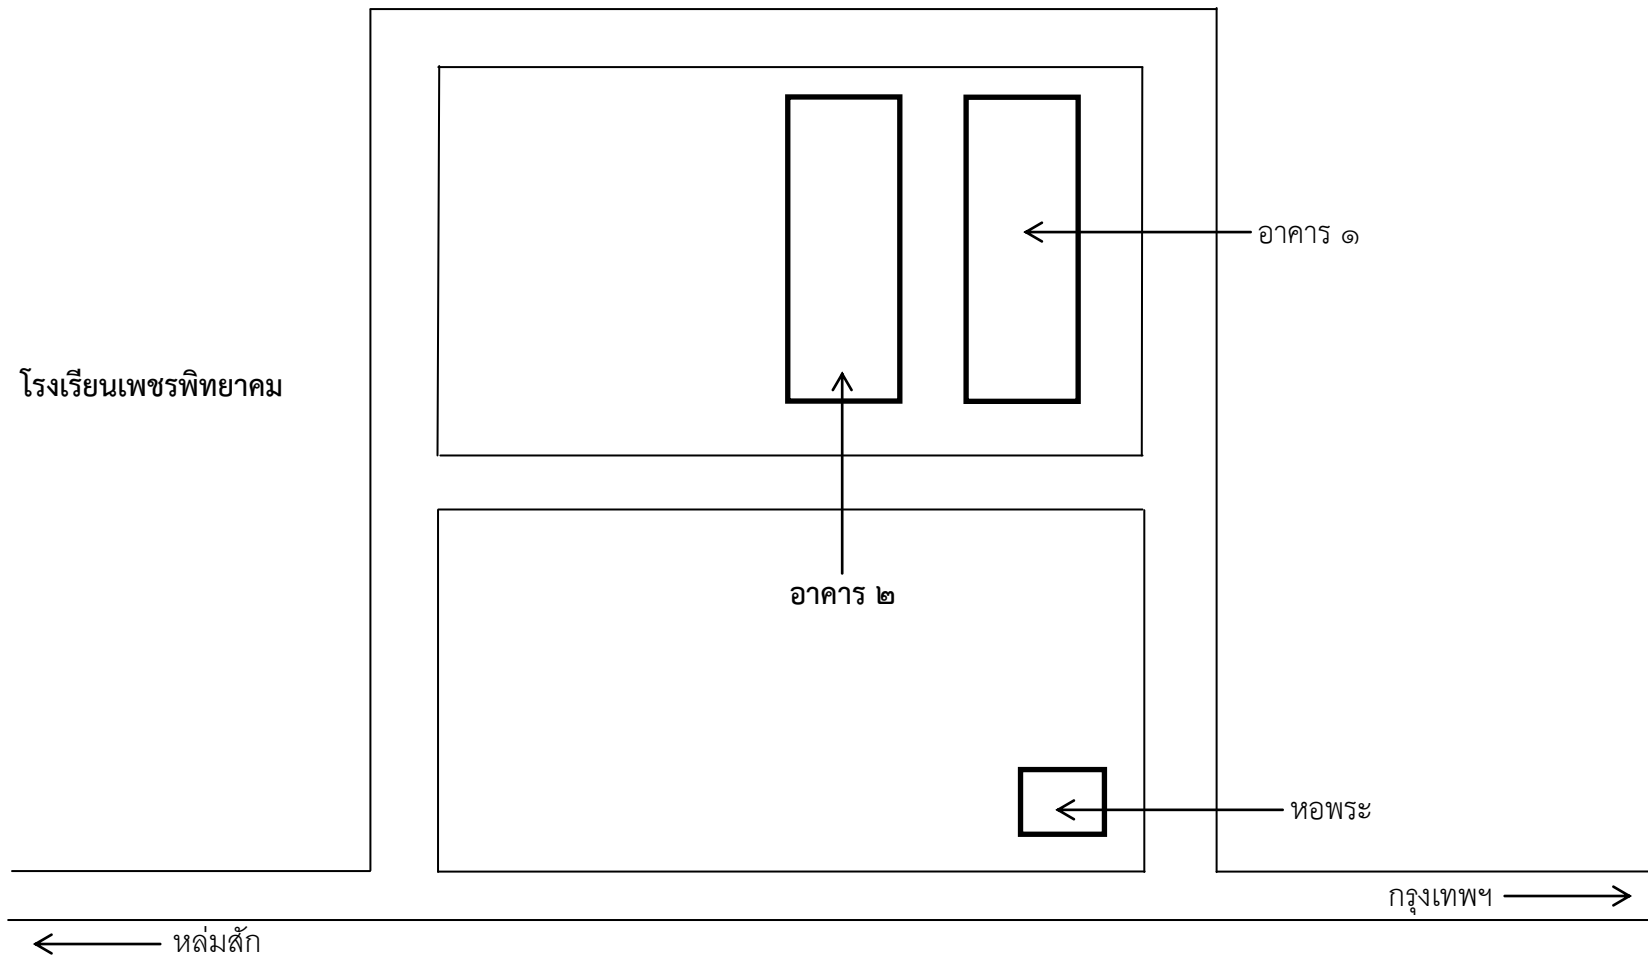

สนามทดสอบ TEPE Online (ระบบเสมือนจริง) โรงเรียนวิทยานุกูลนารี

อาคาร ๒ ประกอบด้วย (๑) ชั้นที่ ๑ ห้องประชุมกุหลาบ ห้องคณะกรรมการกลางฯ

(๒) ชั้นที่ ๒ ห้องสอบคอมพิวเตอร์ ๑-๑ และห้องสอบคอมพิวเตอร์ ๑-๒ คือห้องสอบเดียวกัน แบ่งออกเป็น ๒ กลุ่ม (ห้อง๒๒๕)

ห้องสอบคอมพิวเตอร์ ๒-๑ และห้องสอบคอมพิวเตอร์ ๒-๒ คือห้องสอบเดียวกัน แบ่งออกเป็น ๒ กลุ่ม (ห้อง๒๒๔)

ห้องสอบคอมพิวเตอร์ ๓-๑ และห้องสอบคอมพิวเตอร์ ๓-๒ คือห้องสอบเดียวกัน แบ่งออกเป็น ๒ กลุ่ม (ห้อง๒๒๓)

ห้องสอบคอมพิวเตอร์ ๔-๑ และห้องสอบคอมพิวเตอร์ ๔-๒ คือห้องสอบเดียวกัน แบ่งออกเป็น ๒ กลุ่ม (ห้อง๒๒๑)